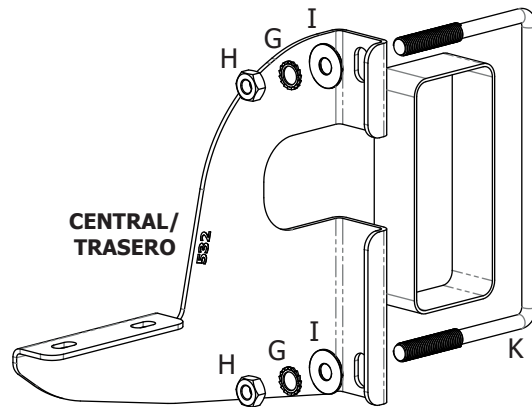

MANUAL DE INSTALACION

Soportes Estribos SEA053

Chevrolet S10 Cab. Doble 2000-2011

COMPATIBLE CON:

EOP000/EOPN000 (OPTIMUS)

1

2

LADO CONDUCTOR/ACOMPAÑANTE

3

4