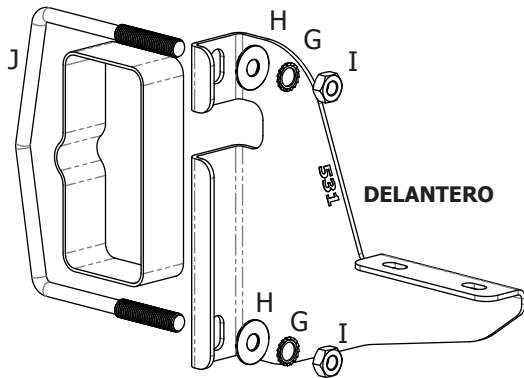

MANUAL DE INSTALACION

Soportes Estribos SEA053

Chevrolet S10 Cab. Doble 2000-2011

COMPATIBLE CON:

EOP000/EOPN000 (OPTIMUS)

1

2

LADO CONDUCTOR/ACOMPAÑANTE