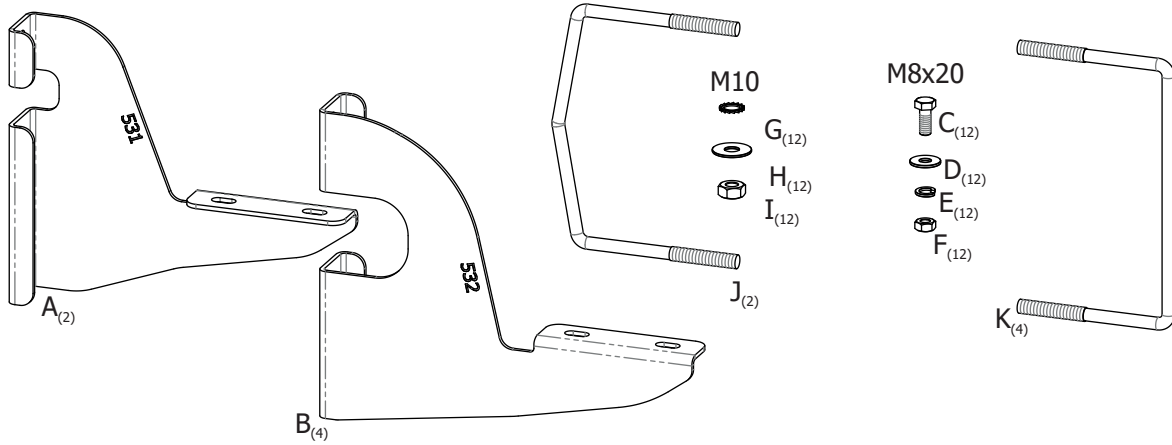

MANUAL DE INSTALACION

Soportes Estribos SEA053

Chevrolet S10 Cab. Doble 2000-2011

COMPATIBLE CON:

EOP000/EOPN000 (OPTIMUS)

1

2

LADO CONDUCTOR/ACOMPAÑANTE

3

4