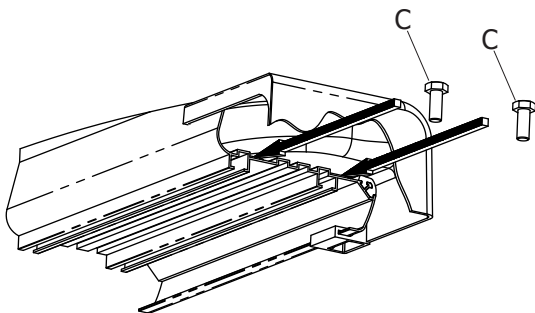

MANUAL DE INSTALACION

Soportes Estribos SEA053

Chevrolet S10 Cab. Doble 2000-2011

COMPATIBLE CON:

EOP000/EOPN000 (OPTIMUS)

1

2

LADO CONDUCTOR/ACOMPAÑANTE

3

4